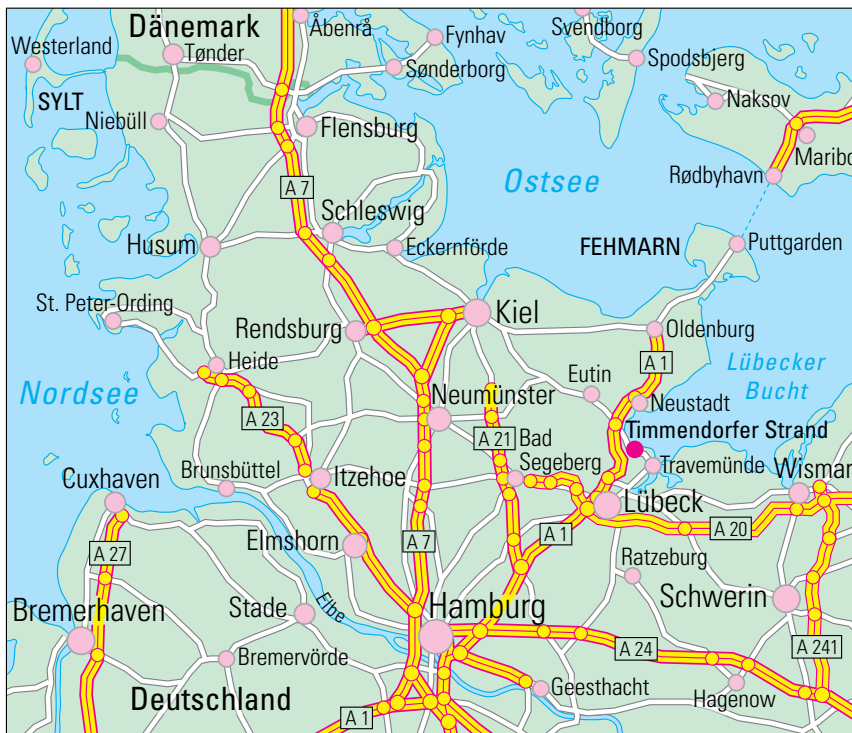

Hotel Timmendorfer Strand

Wir wünschen Ihnen eine gute Anreise

Anreise mit dem Pkw

Sie erreichen uns über die A1 Hamburg / Lübeck, Ausfahrt Ratekau / Timmendorfer Strand; rechts Richtung Timmendorfer Strand. Vor Timmendorfer Strand rechts auf die B 76 Richtung Niendorf. Nach ca. 2 km links in die Hafenstraße; bis zum Ende geradeaus; links in die Strandstraße. Hotel nach ca. 500 m auf der linken Seite in der Strandallee 198.

Anreise mit öffentlichen Verkehrsmitteln

Vom Hauptbahnhof Lübeck fahren Sie mit der Regionalbahn bis zum Bahnhof Timmendorfer Strand. Von dort weiter mit dem Taxi oder Bus bis zum Hotel.

BEST WESTERN

Hotel Timmendorfer Strand